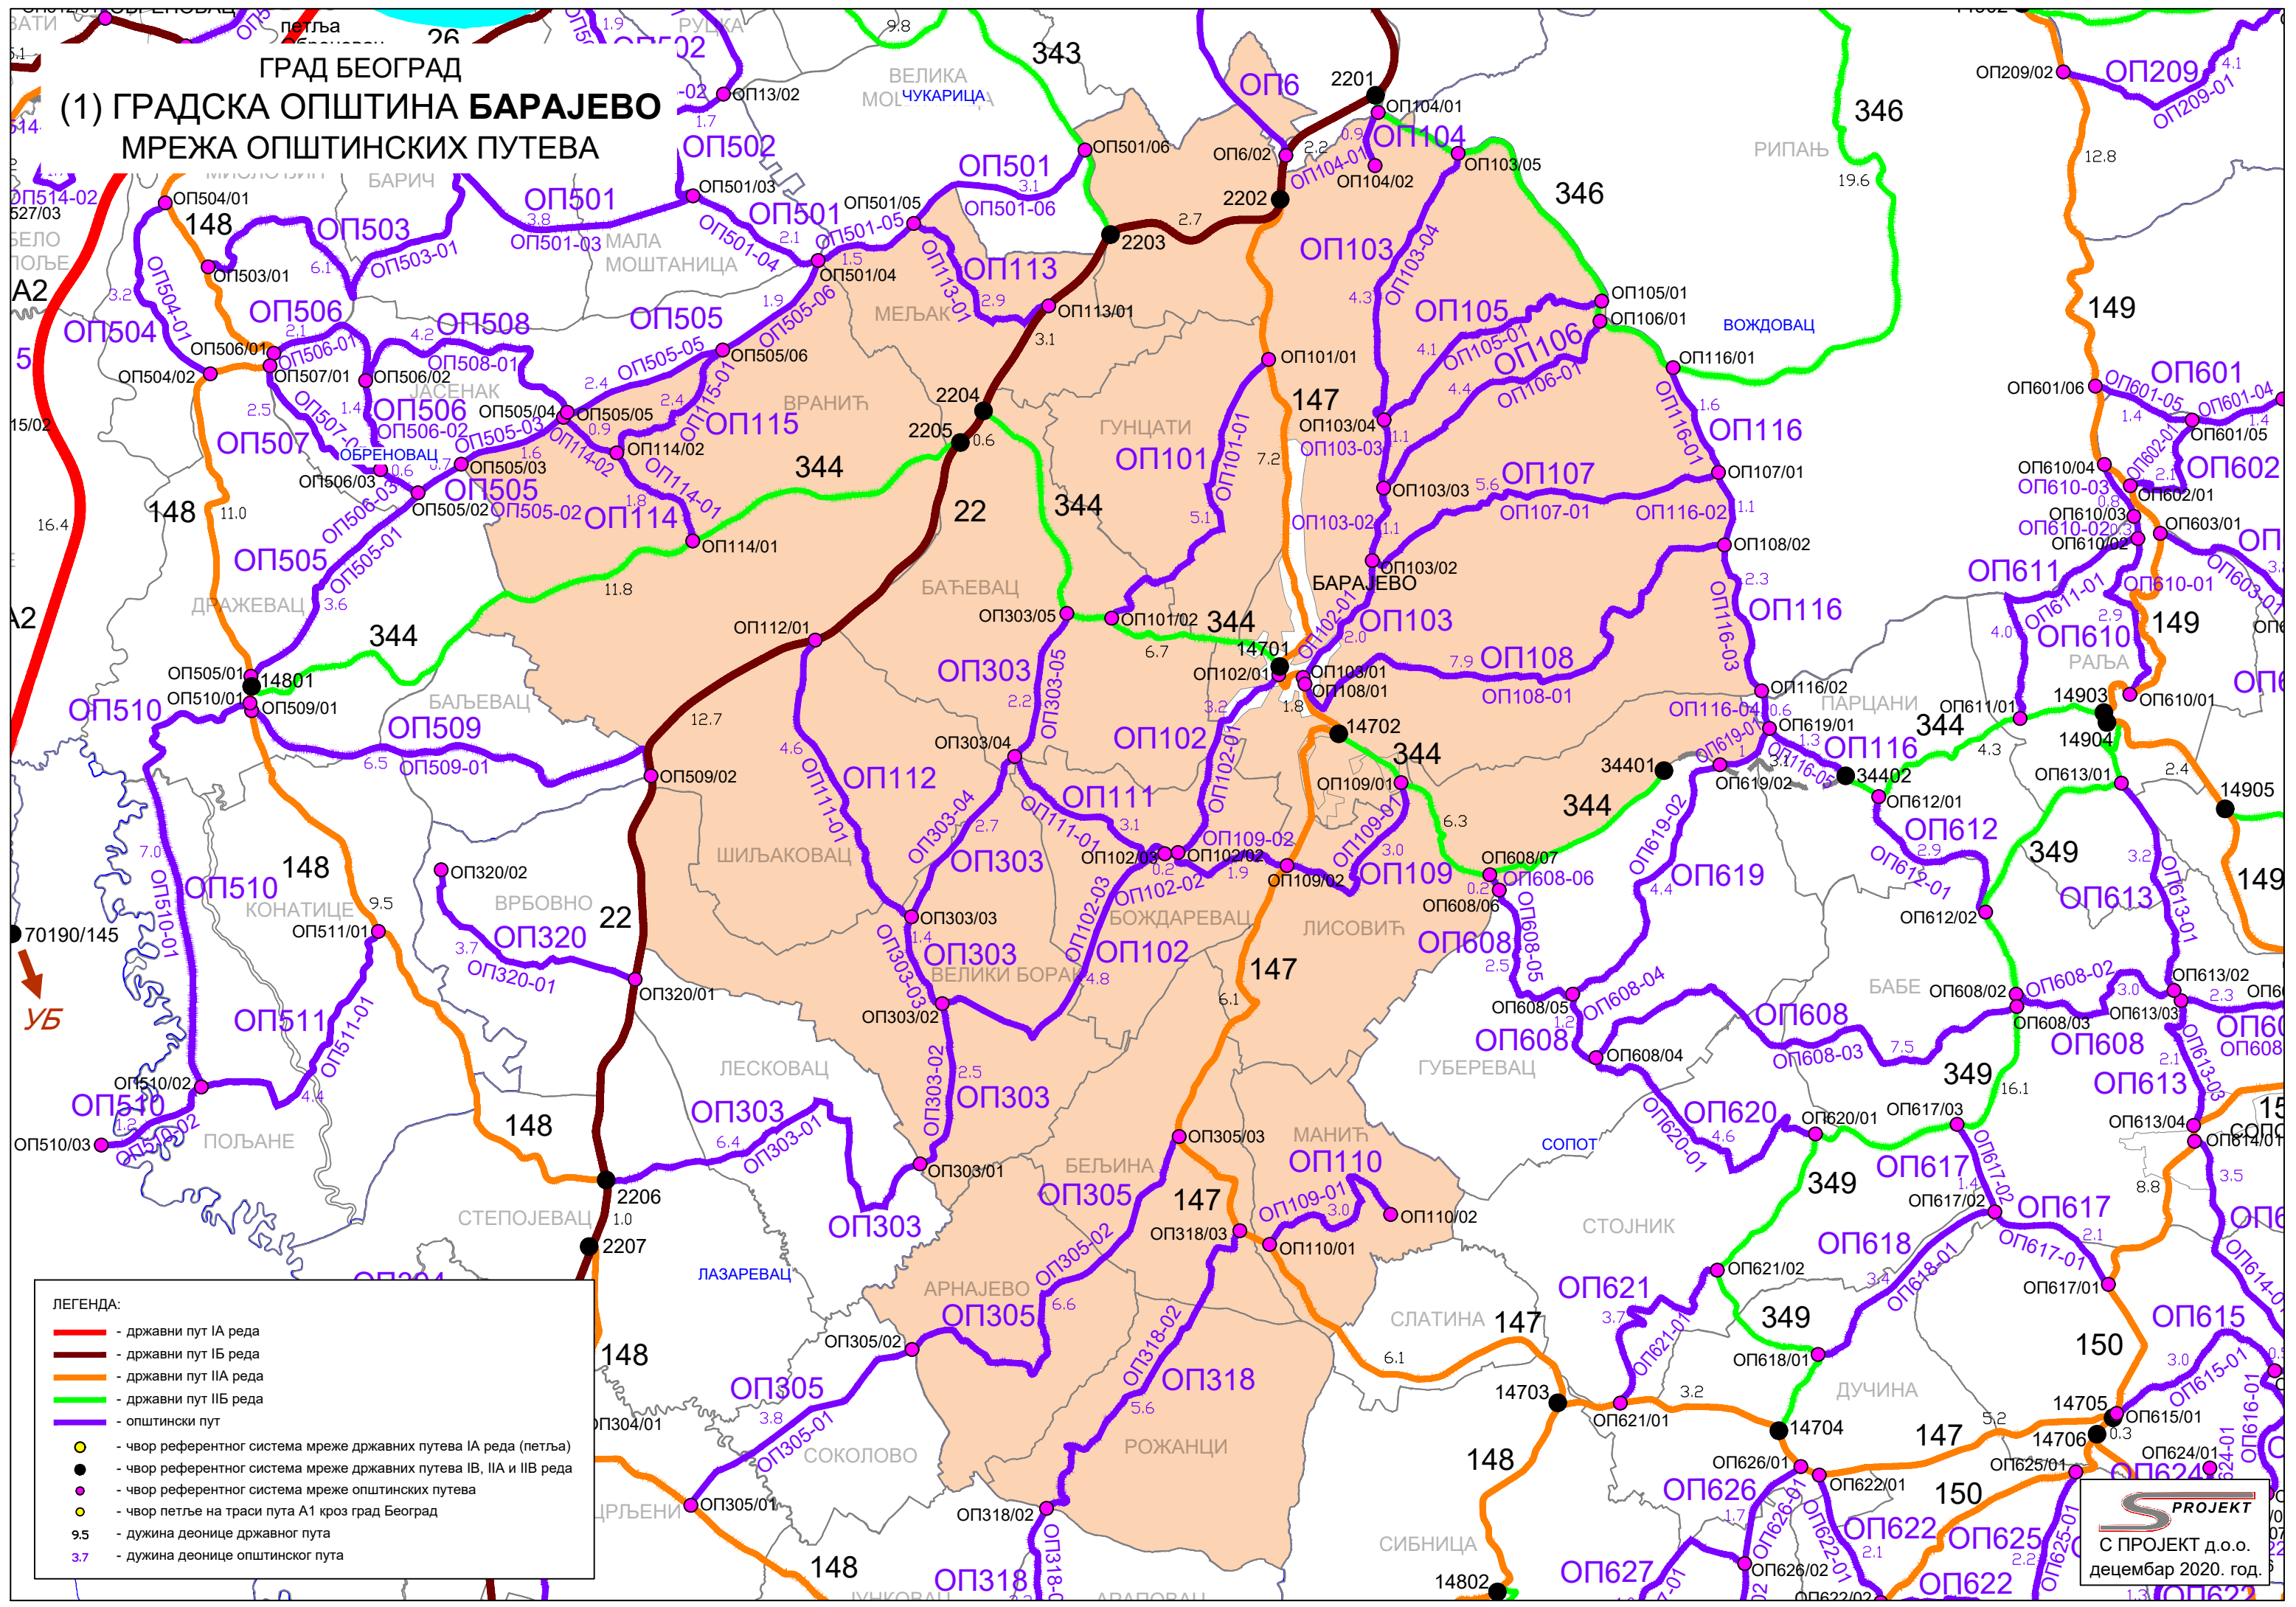

ГРАДСКА ОПШТИНА БАРАЈЕВО  
МРЕЖА ОПШТИНСКИХ ПУТЕВА

- ЛЕГЕНДА:
- - државни пут IА реда
  - - државни пут IБ реда
  - - државни пут IIA реда
  - - државни пут IIB реда
  - - општински пут
  - - чвор референтног система мреже државних путева IА реда (петља)
  - - чвор референтног система мреже државних путева IБ, IIA и IIB реда
  - - чвор референтног система мреже општинских путева
  - - чвор петље на траси пута А1 кроз град Београд
  - 9.5 - дужина деонице државног пута
  - 3.7 - дужина деонице општинског пута